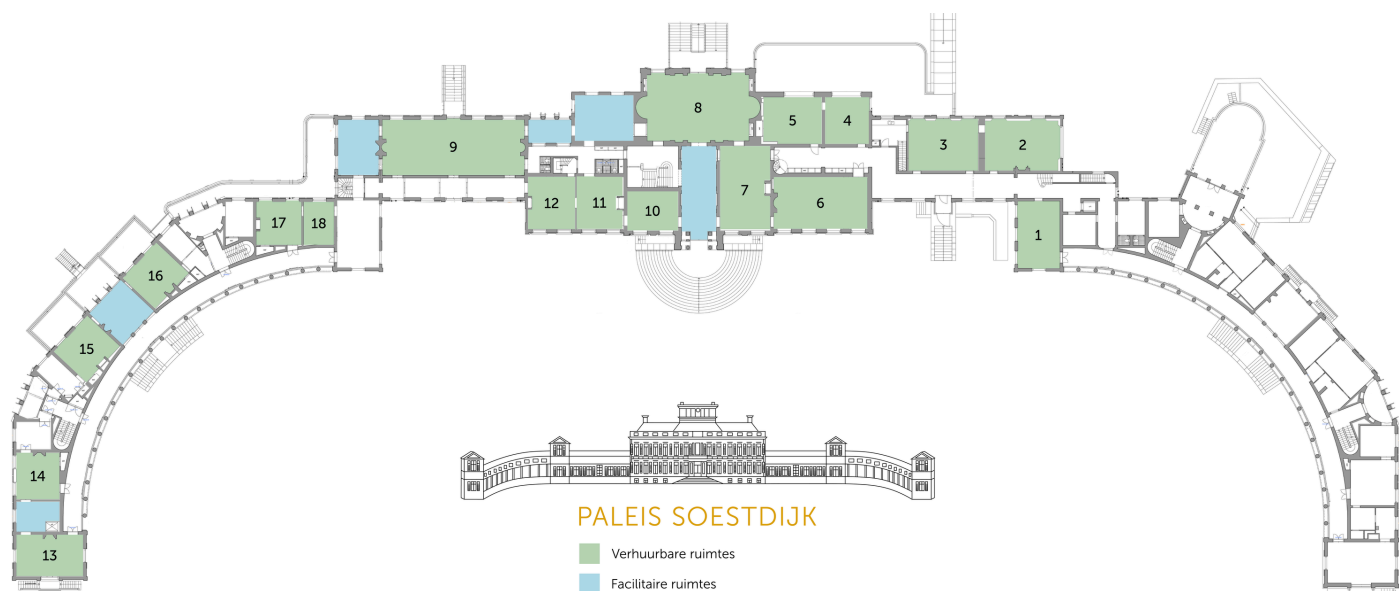

Ruimte	Nummer	m ² grootte	Theater aantal personen	Vergadering aantal personen	Receptie aantal personen	Diner aantal personen	Dagdeel vanaf prijzen	Hele dag vanaf prijzen	Combi dagdeel vanaf prijzen	Combi hele dag vanaf prijzen
Oranjerie										
Oranjerie		300	120 - 200		175	130	€1.950,00	€3.450,00		
Corps de Logis										
Huur gehele Corps de Logis									op aanvraag	
Voorkamer	1	41		12		12	€650,00	€950,00		
Bibliotheek	2	52	25	16	30	16	€650,00	€950,00		
Eetkamer	3	52	25	16	30	16	€650,00	€950,00		
Werkkamer Juliana	4	30		8		8	€650,00	€950,00	€1.150,00	€1.600,00
Werkkamer Bernhard	5	38		12		12	€650,00	€950,00		
Waterloozaal	6	70	50	30	60	30	€950,00	€1.750,00	€1.500,00	€2.500,00
Leuvenzaal	7	61	40	24	50	24	€950,00	€1.750,00		
Stuczaal	8	105	80	40	100	60	€1.250,00	€1.950,00	€2.250,00	€3.350,00
Witte Eetzaal	9	115	90	40	100	80	€1.250,00	€1.950,00		
Wilhelmina app. - voorkamer	10	29			15	12	€650,00	€950,00	€1.500,00	€2.500,00
Wilhelmina app. - cadeaukamer	11	34	12	10	25	12	€650,00	€950,00		
Wilhelmina app. - zitkamer	12	35	15	10	25	18	€650,00	€950,00		

Ruimte	Nummer	m ² grootte	Theater aantal personen	Vergadering aantal personen	Receptie aantal personen	Diner aantal personen	Dagdeel vanaf prijzen	Hele dag vanaf prijzen	Combi dagdeel vanaf prijzen	Combi hele dag vanaf prijzen
Soestervleugel										
Huur gehele Soestervleugel									op aanvraag	
Adjudantenkamer	13	40	25	16		16	€450,00	€650,00		
Flat bel-etage	14	29		12		12	€450,00	€650,00	€800,00	€1.100,00
Secretarie H.K.H.	15	32		12		12	€450,00	€650,00		
Werkkamer H.K.H.	16	32		12		12	€450,00	€650,00	€800,00	€1.100,00
Secretariaat Z.K.H.	17	32		12		12	€450,00	€650,00		
Werkkamer Z.K.H	18	20		12		12	€450,00	€650,00	€800,00	€1.100,00
Landgoed										
Huur gehele landgoed & paleis			5000						op aanvraag	
Huur buiten percelen			5000						op aanvraag	